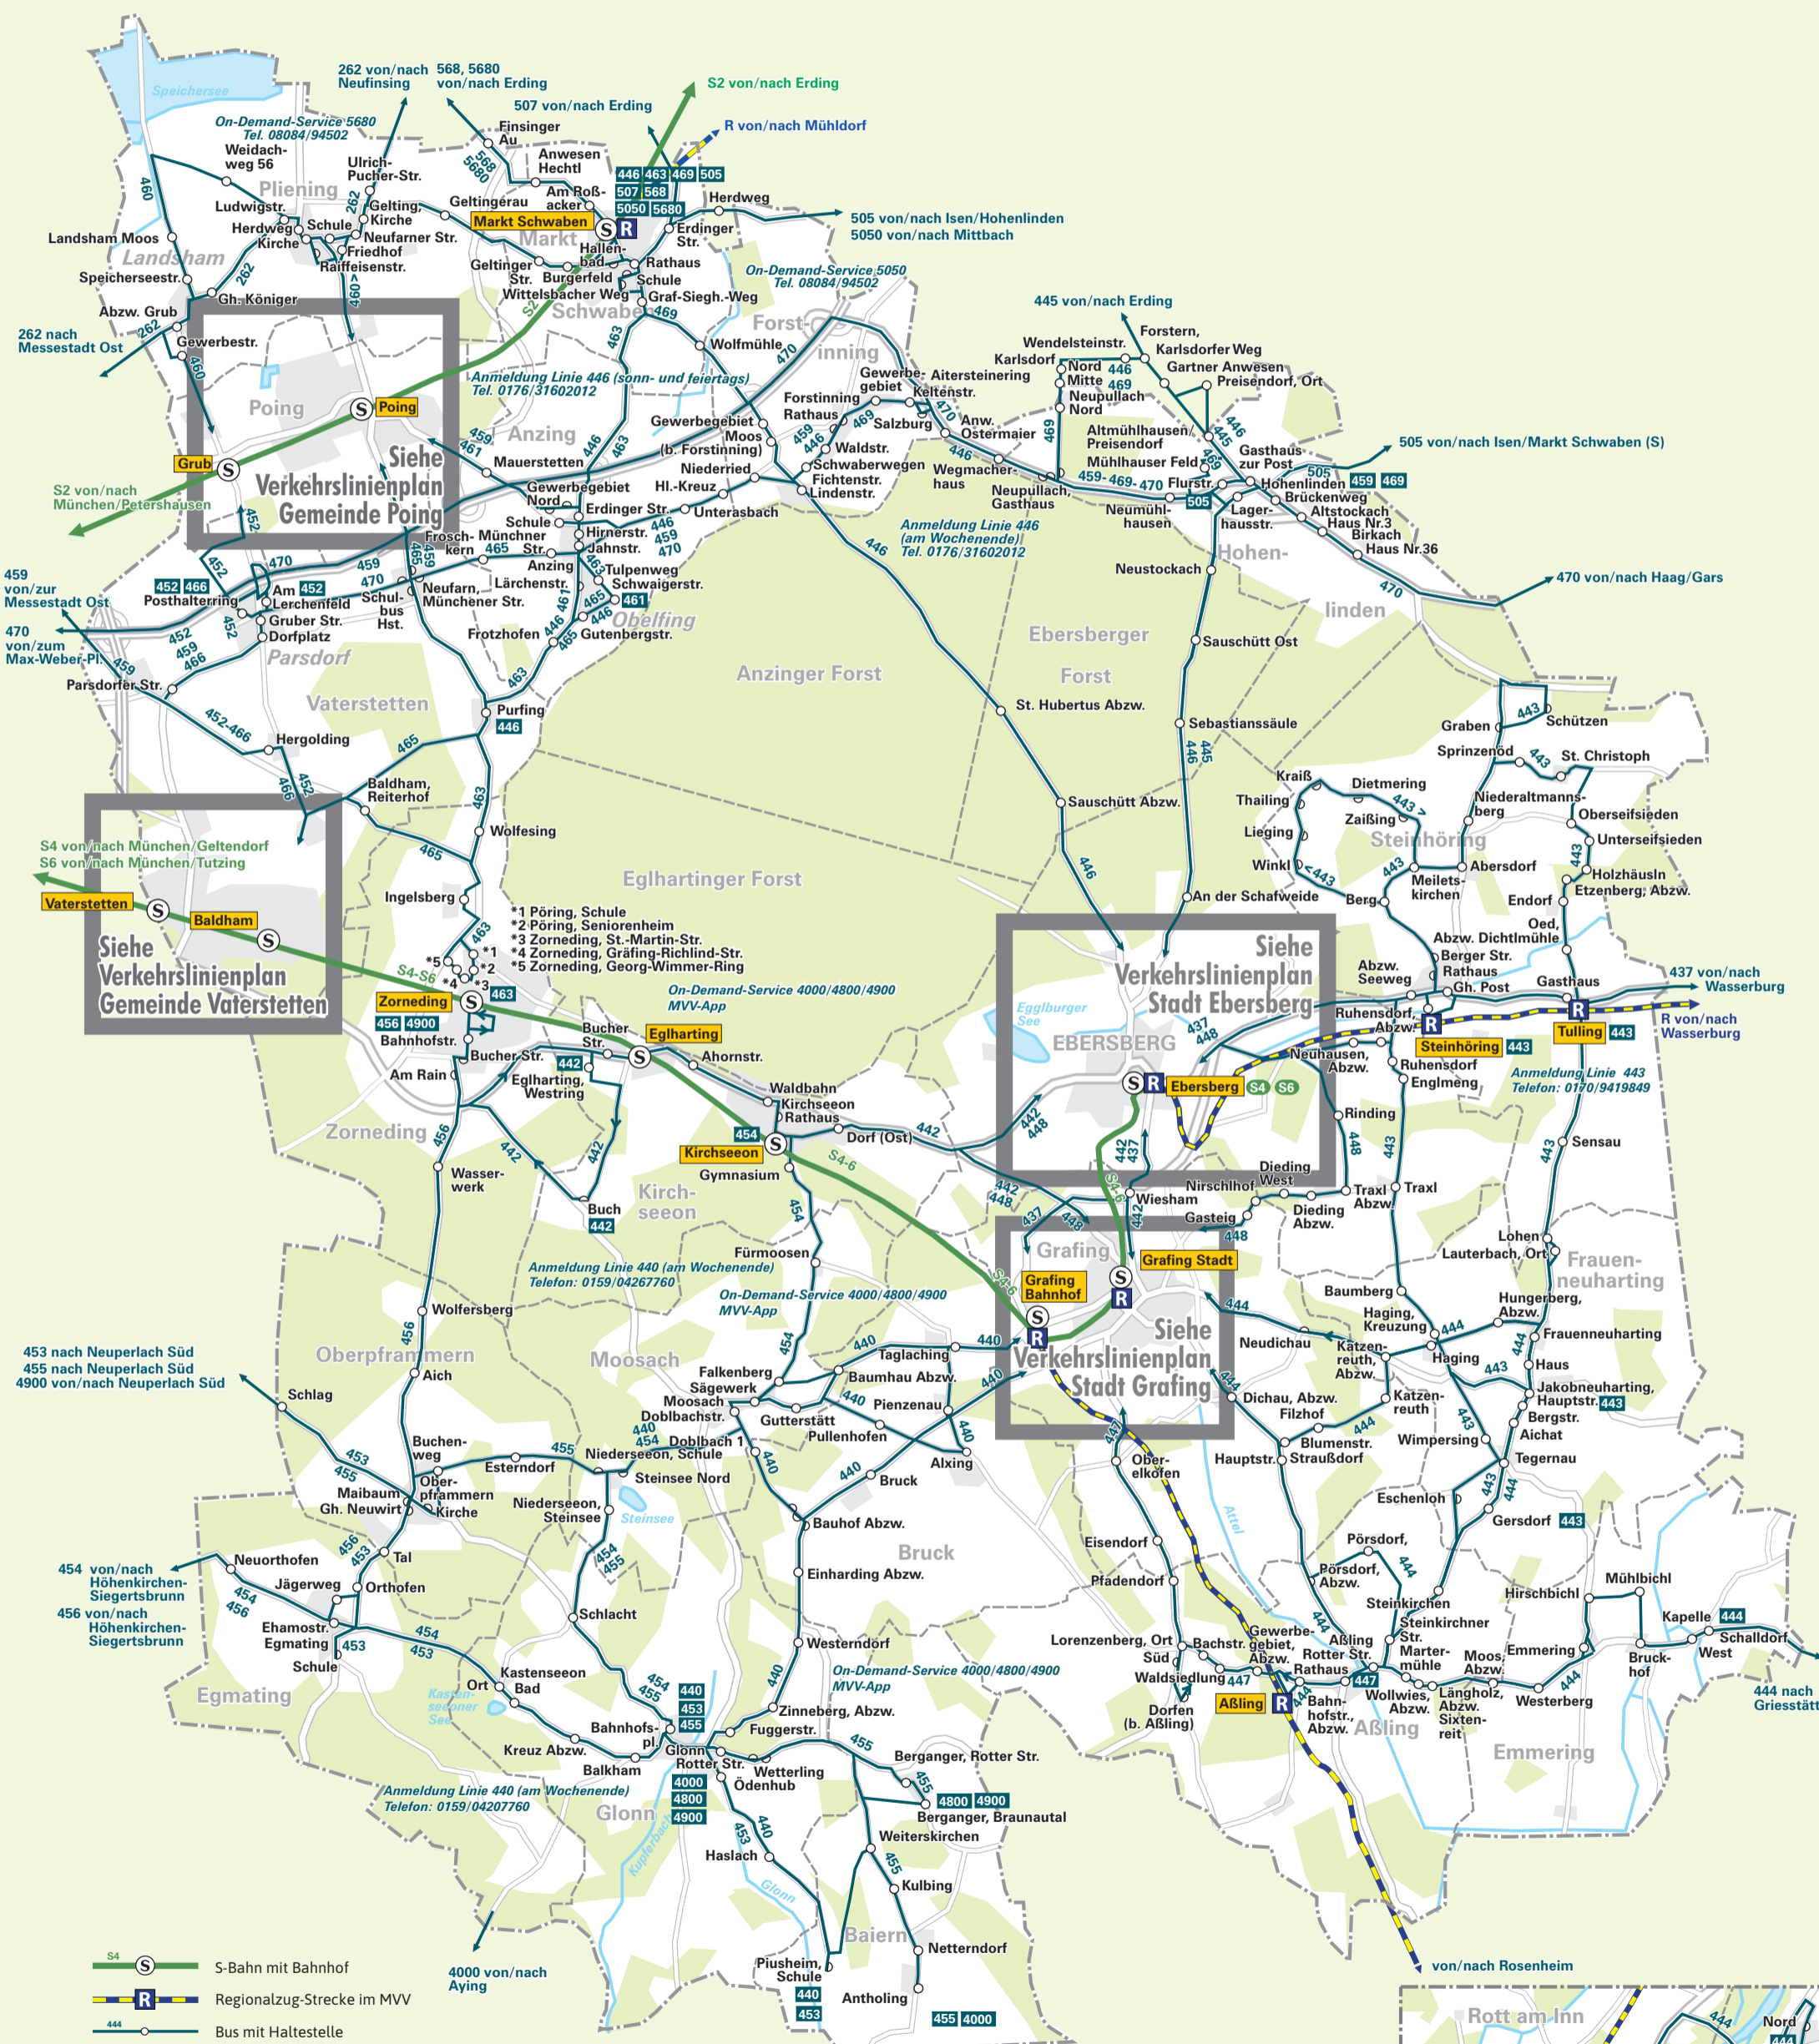

Verkehrslinienplan Landkreis Ebersberg

- S-Bahn mit Bahnhof
- Regionalzug-Strecke im MVV
- Bus mit Haltestelle
- Haltestelle einseitig
- Endhaltestelle
- Landkreisgrenze
- Stadt/Gemeindegrenze

0 1 2 3 4 5 km

©MVV/Stand: Januar 2026