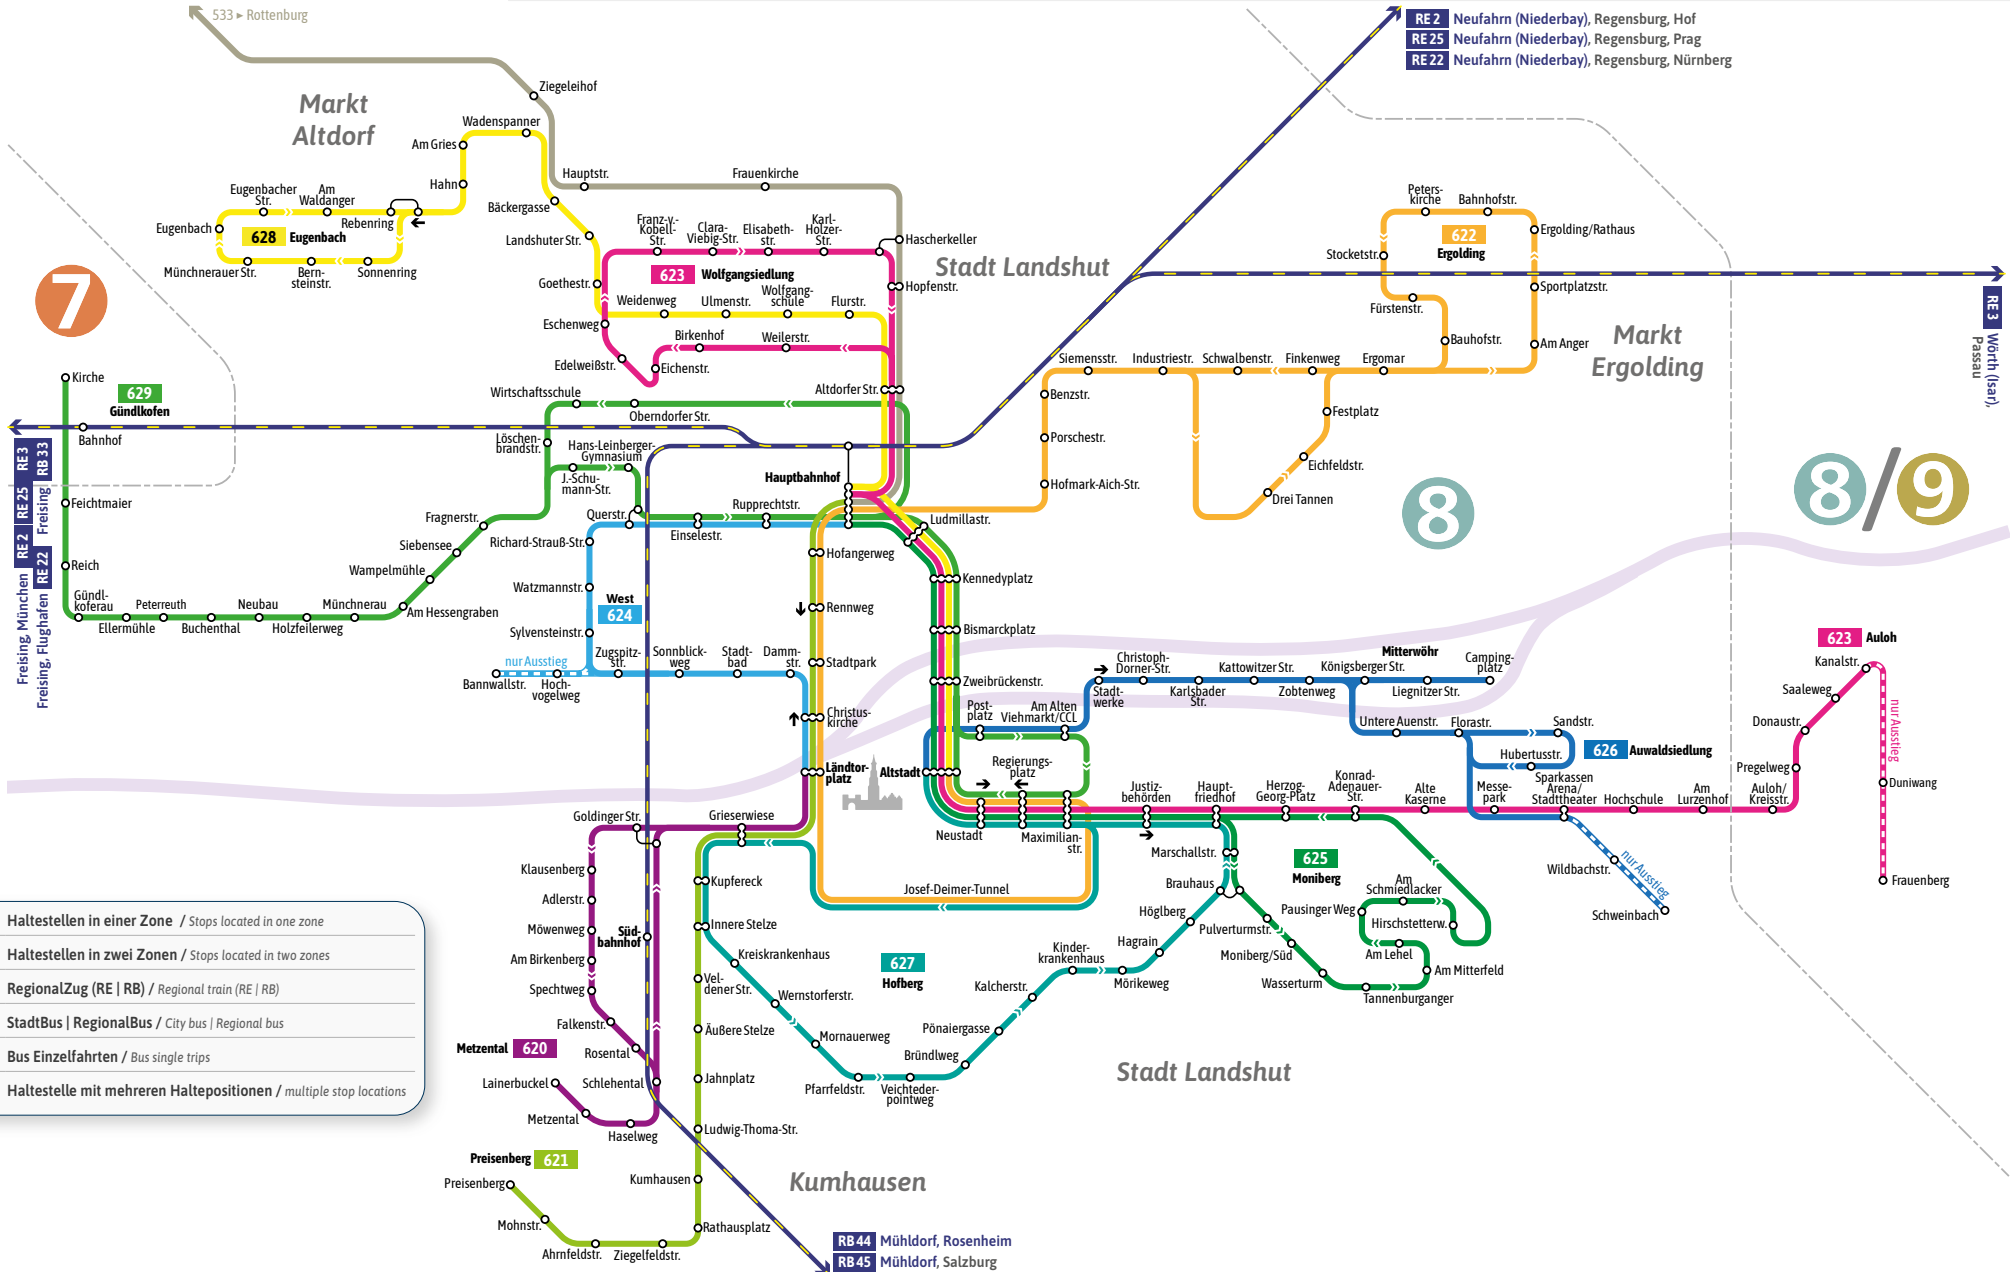

StadtBus im Abendverkehr Mo-So ab 20.30 Uhr | RegionalBus | RegionalZug /
 City bus night service Mon-Sun after 8.30 p.m. | Regional bus | Regional train

- Haltestellen in einer Zone / Stops located in one zone
- Haltestellen in zwei Zonen / Stops located in two zones
- RegionalZug (RE | RB) / Regional train (RE | RB)
- StadtBus | RegionalBus / City bus | Regional bus
- Bus Einzelfahrten / Bus single trips
- Haltestelle mit mehreren Haltepositionen / multiple stop locations